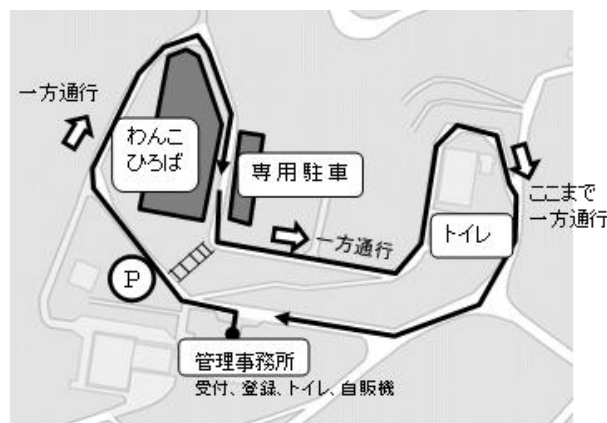

○フェンス内に入場できない人

- ・乳幼児（5歳以下）
- ・保護者が付き添っていない中学生以下の子供
- ・犬以外の動物を連れてきた人、または犬を連れてきていない人
- ・許可なく営業活動や特定グループにより占有する人
- ・他のお客様やペットに危害や迷惑行為をかける人、またはその恐れがある人
- ・飼い主お一人につき、3頭以上の犬を入場させて利用しようとする人、またはそのグループ

○安全に利用していただくためのルール

- ・わんこひろば内に入場できるのは、飼い主お一人につき、犬2頭までとします。
- ・飼い主は必ず犬と同じエリアにいて、飼い犬や周囲から目を離さないでください（一人で小型犬、中大型犬を同時にわんこひろばに入場することはできません）。
- ・マウンティング行為はすぐに止めさせてください。
- ・入退場時はリードをつけてください。入場してからも、いきなりリードを外さず、他の犬や『わんこひろば』に慣れてからリードを外してください。
- ・おもちゃやおやつを与えないでください。他の犬が反応してケンカになる恐れがあります。
- ・首輪や胴輪は常時装着させてください。
- ・お子様連れのお客様は、犬からもお子様からも目を離さないでください。
- ・ベビーカーは持ち込まないでください。

○気持ちよくご利用していただくために

- ・うんちや吐しゃ物は飼い主が責任を持って持ち帰ってください。
- ・おしっこをした場所には備え付けの水をまいてください。
- ・『わんこひろば』内で飲食、喫煙はしないでください。

○事故やトラブルなど

- ・『わんこひろば』内における事故、けが等については飼い主の皆様のご自己責任となります。飼い主同士で話し合い、解決してください。
- ・ルールを守れない人や、他のお客様への迷惑行為をされる人は利用をお断りしたり、退園をお願いしたりする場合があります。
- ・イベントなどの開催により、わんこひろばが使えない時があります。事前に園内掲示やホームページに告知しますのでご了承ください。
- ・広島県動物愛護管理条例に従い、飼い犬が人を噛んだなどして身体に害を加えたときは、飼い主は、直ちに広島県動物愛護センター（0848-60-8511）へ連絡してください。
- ・緊急時には管理事務所までご連絡ください。 電話 082-899-2811

※網掛け箇所は、今回改訂した内容です。