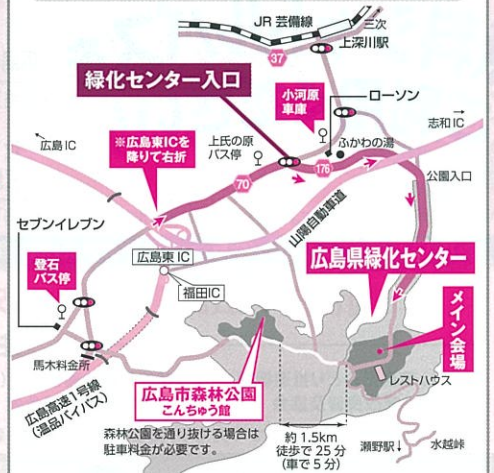

マイカーご利用の方は

広島駅北口から 約16km 山陽自動車道広島東ICから 約7km
芸備線上深川駅から 約7km 山陽本線瀬野駅から 約8km
広島東インターから車で15分

近隣施設 イベント紹介
広島市森林公園 イベント案内
森のスプリングフェスタ 期間中毎日開園
問い合わせ先 082-899-8241 5/13まで

- 4/14 夜桜・神楽上演
- 4/22 スタンプラリー
- 4/28 フルートコンサート
- 4/29 森のアカペラコンサート
- 4/30 大道芸ショー(バルーンアート)
- 5/3 森のネイチャークラフト教室
- 5/4 木の葉探しゲーム 記念品を進呈
- 5/5 折り紙ヒコーキ教室