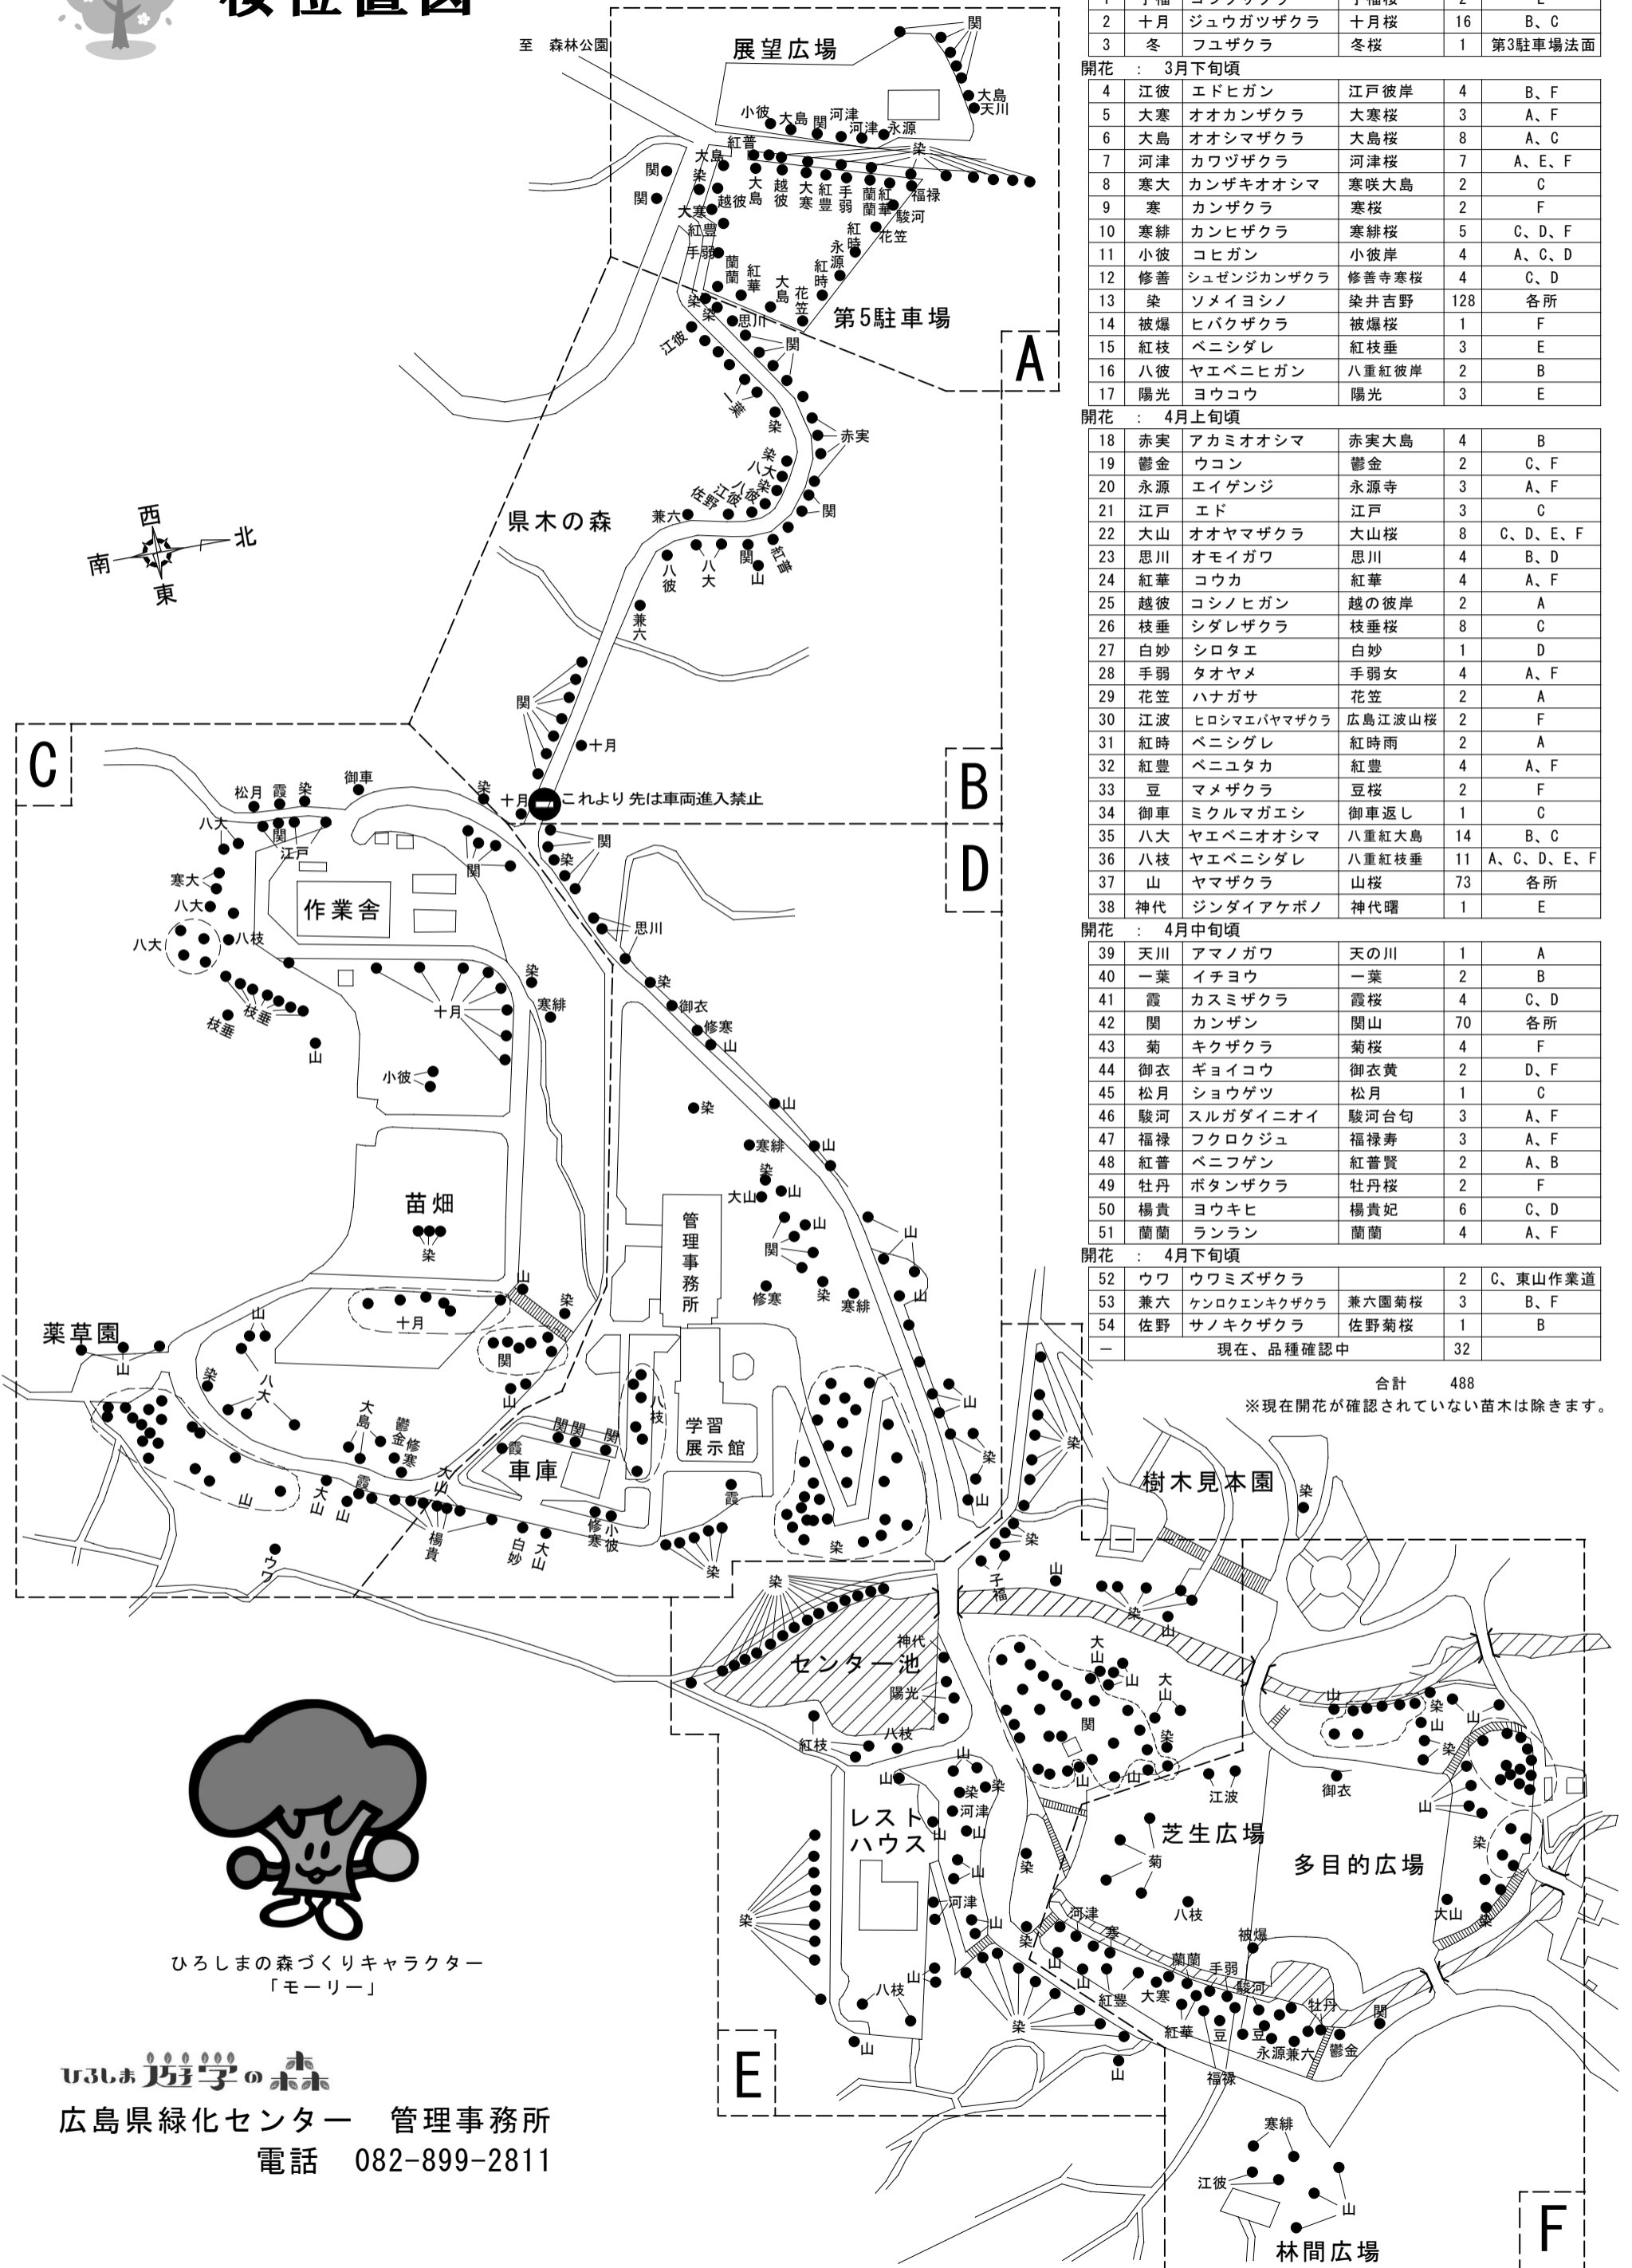

# 桜位置図

No.	略称	品種名	本数	エリア
開花：2季咲き				
1	子福	コブクザクラ	子福桜	2 E
2	十月	ジュウガツザクラ	十月桜	16 B、C
3	冬	フユザクラ	冬桜	1 第3駐車場法面
開花：3月下旬頃				
4	江波	エドヒガン	江戸彼岸	4 B、F
5	大寒	オオカンザクラ	大寒桜	3 A、F
6	大島	オオシマザクラ	大島桜	8 A、C
7	河津	カワヅザクラ	河津桜	7 A、E、F
8	寒大	カンザキオオシマ	寒咲大島	2 C
9	寒	カンザクラ	寒桜	2 F
10	寒緋	カンヒザクラ	寒緋桜	5 C、D、F
11	小彼	コヒガン	小彼岸	4 A、C、D
12	修善	シュゼンジカンザクラ	修善寺寒桜	4 C、D
13	染	ソメイヨシノ	染井吉野	128 各所
14	被爆	ヒバクザクラ	被爆桜	1 F
15	紅枝	ベニシダレ	紅枝垂	3 E
16	八彼	ヤエベニヒガン	八重紅彼岸	2 B
17	陽光	ヨウコウ	陽光	3 E
開花：4月上旬頃				
18	赤実	アカミオオシマ	赤実大島	4 B
19	鬱金	ウコン	鬱金	2 C、F
20	永源	エイゲンジ	永源寺	3 A、F
21	江戸	エド	江戸	3 C
22	大山	オオヤマザクラ	大山桜	8 C、D、E、F
23	思川	オモイガワ	思川	4 B、D
24	紅華	コウカ	紅華	4 A、F
25	越彼	コシノヒガン	越の彼岸	2 A
26	枝垂	シダレザクラ	枝垂桜	8 C
27	白妙	シロタエ	白妙	1 D
28	手弱	テオヤメ	手弱女	4 A、F
29	花笠	ハナガサ	花笠	2 A
30	江波	ヒロシマエバヤマザクラ	広島江波山桜	2 F
31	紅時	ベニシグレ	紅時雨	2 A
32	紅豊	ベニユタカ	紅豊	4 A、F
33	豆	マメザクラ	豆桜	2 F
34	御車	ミクルマガエシ	御車返し	1 C
35	八大	ヤエベニオオシマ	八重紅大島	14 B、C
36	八枝	ヤエベニシダレ	八重紅枝垂	11 A、C、D、E、F
37	山	ヤマザクラ	山桜	73 各所
38	神代	ジンダイアケボノ	神代曙	1 E
開花：4月中旬頃				
39	天川	アマノガワ	天の川	1 A
40	一葉	イチヨウ	一葉	2 B
41	霞	カスミザクラ	霞桜	4 C、D
42	関	カンザン	関山	70 各所
43	菊	キクザクラ	菊桜	4 F
44	御衣	ギョイコウ	御衣黄	2 D、F
45	松月	ショウゲツ	松月	1 C
46	駿河	スルガダイニオイ	駿河台匂	3 A、F
47	福祿	フクロクジュ	福祿寿	3 A、F
48	紅普	ベニフゲン	紅普賢	2 A、B
49	牡丹	ボタンザクラ	牡丹桜	2 F
50	楊貴	ヨウキヒ	楊貴妃	6 C、D
51	蘭蘭	ランラン	蘭蘭	4 A、F
開花：4月下旬頃				
52	ウワ	ウワミズザクラ	2 C、東山作業道	
53	兼六	ケンロクエンキクザクラ	兼六園菊桜	3 B、F
54	佐野	サノキクザクラ	佐野菊桜	1 B
-	現在、品種確認中			32

合計 488  
※現在開花が確認されていない苗木は除きます。

ひろしまの森づくりキャラクター「モーリー」

ひろしま 緑の森

広島県緑化センター 管理事務所  
電話 082-899-2811