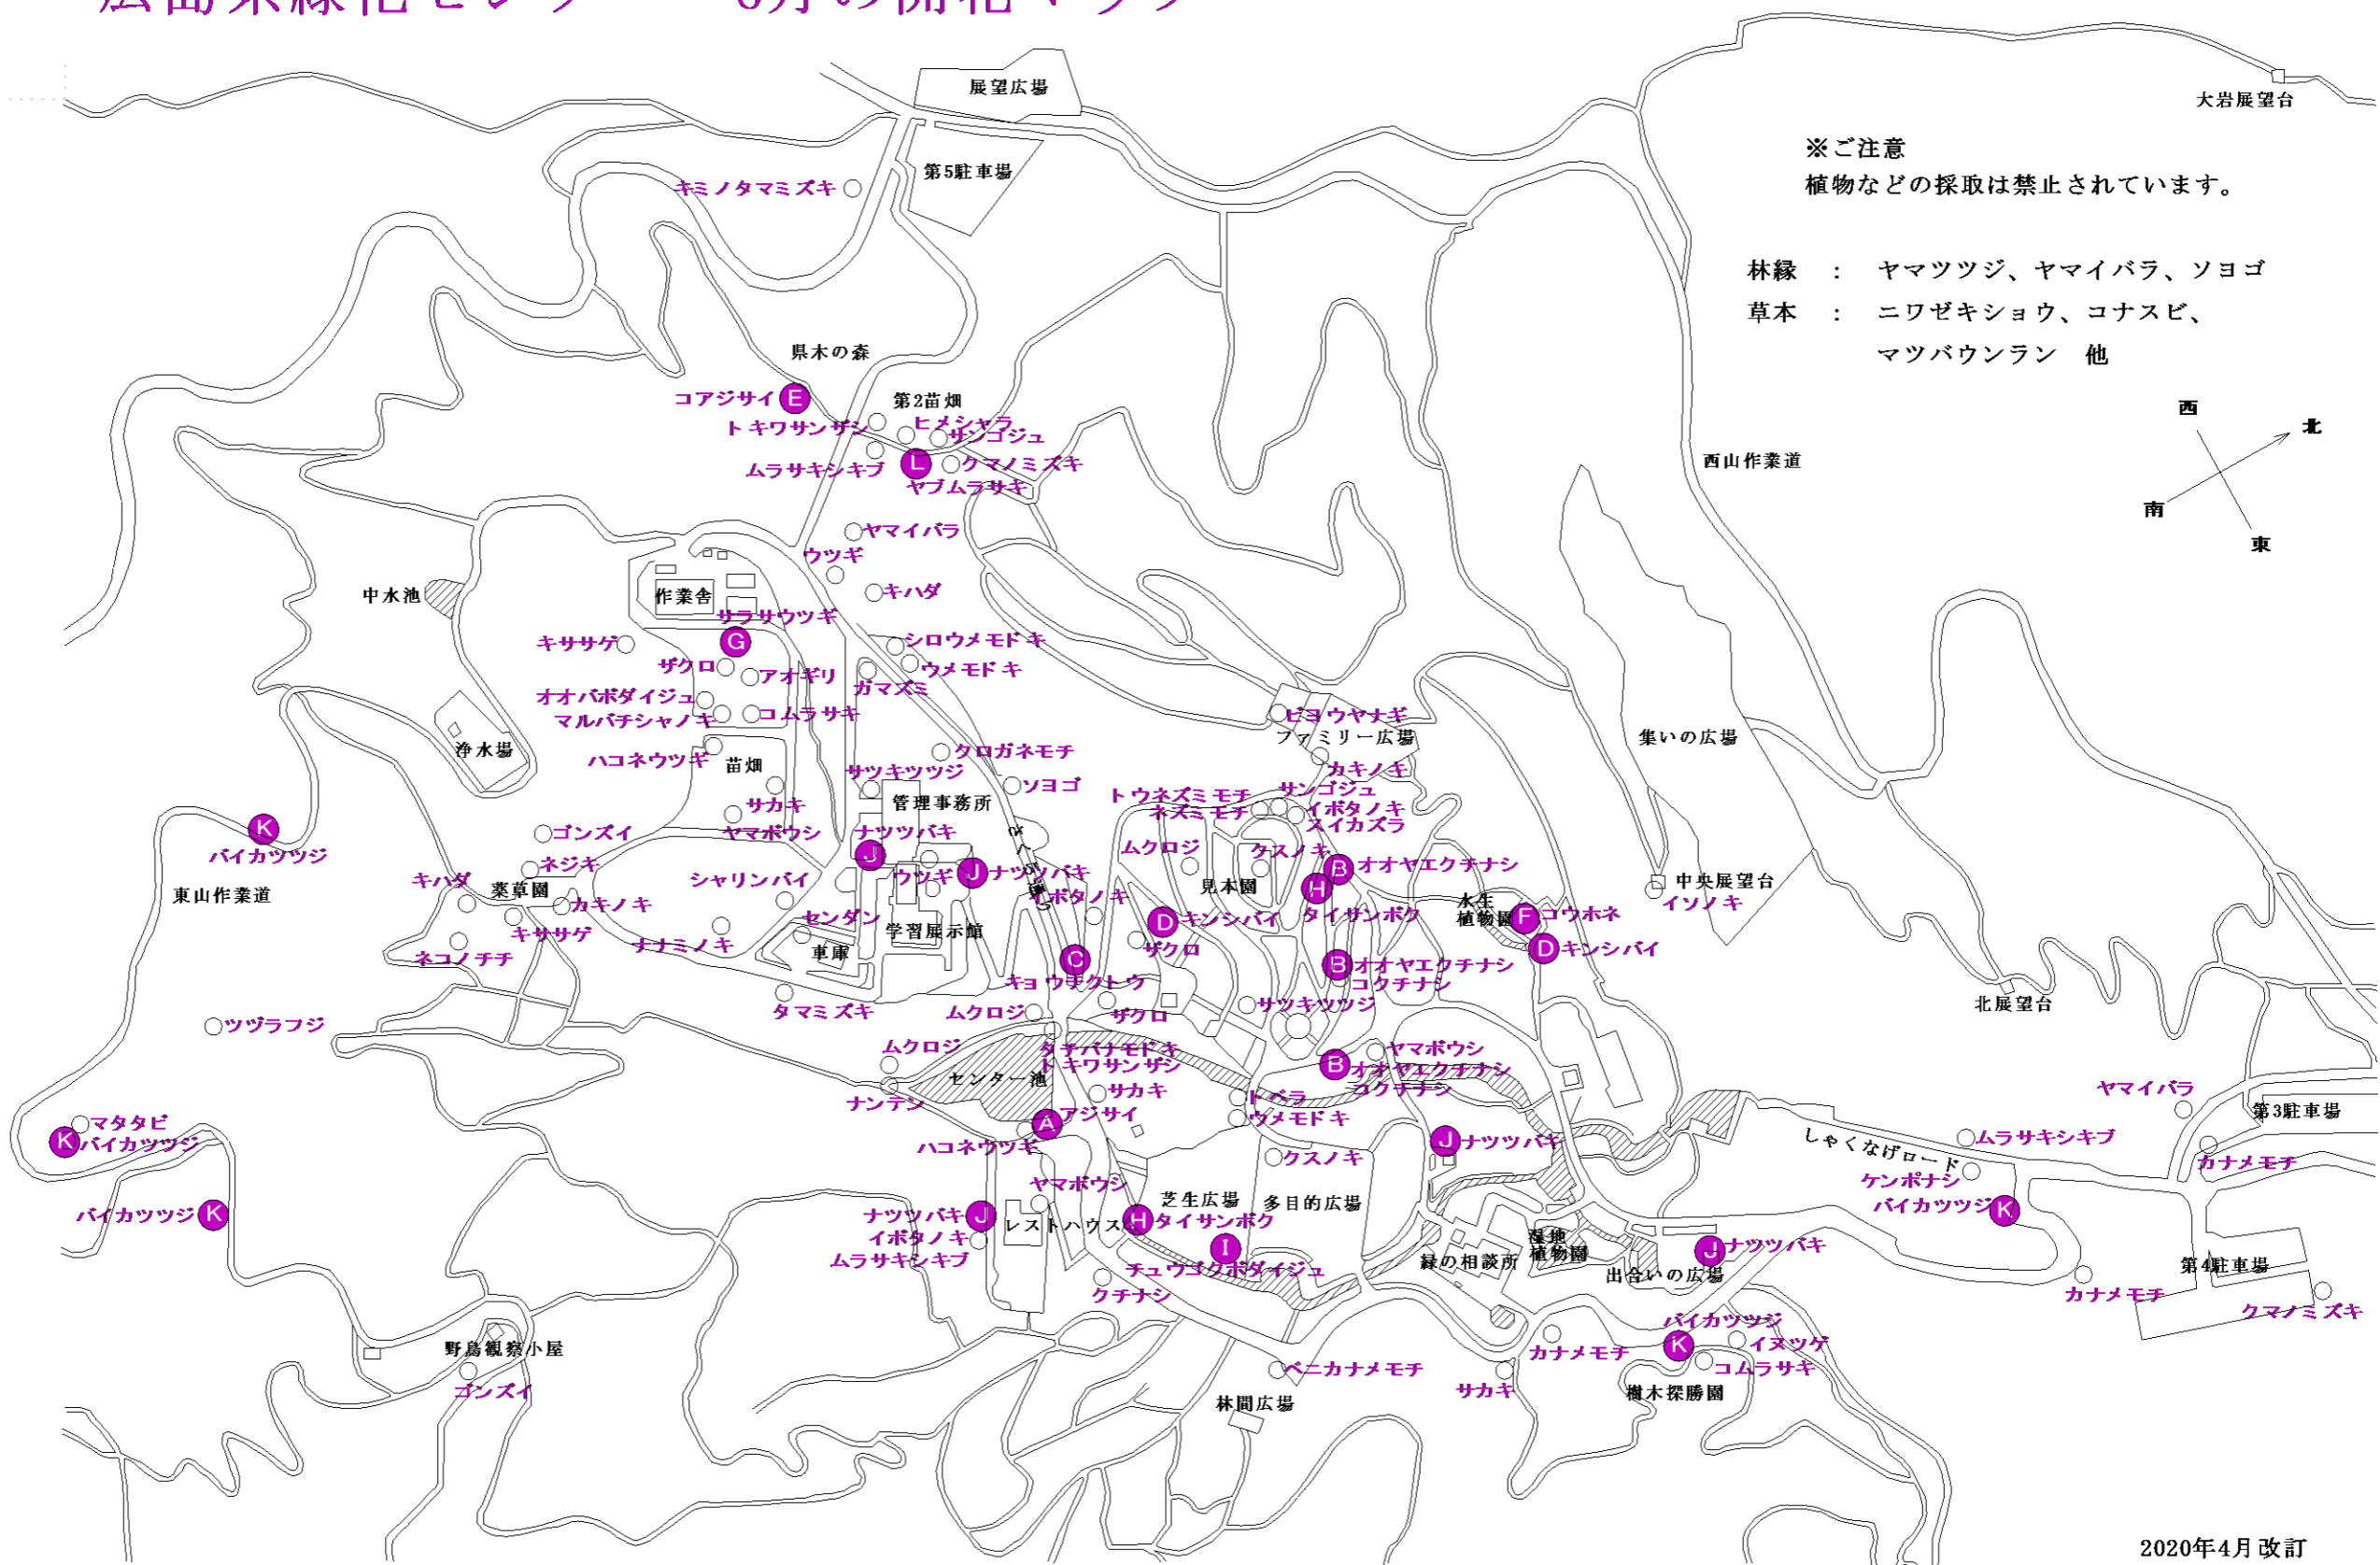

広島県緑化センター 6月の開花マップ

A アジサイ

B オオヤエクチナシ

C キョウチクトウ

D キンシバイ

E コアジサイ

F コウホネ

G サラサウツギ

H タイサンボク

I チュウゴクボダイジュ

J ナツツバキ

K パイカツツジ

L ヤブムラサキ

※ご注意
植物などの採取は禁止されています。

林縁 : ヤマツツジ、ヤマイバラ、ソヨゴ
草本 : ニワゼキショウ、コナスビ、
マツバウンラン 他

2020年4月改訂

ここに掲載のない植物写真や、植物の詳しい解説はホームページをご覧ください。

<https://ryokka-c.jp/guide/>