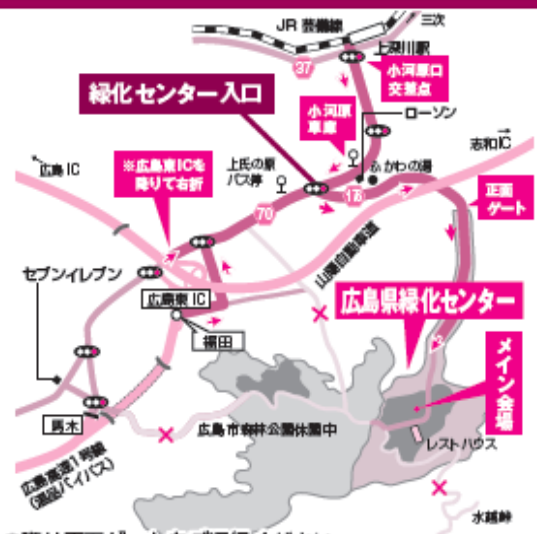

森で
おさんぽフリマ

場所:ふれあいの池周辺

無料シャトルバスを
ご利用ください!

※4/29(月・祝)のみ

※交通事情により遅れることがあります。

ローソン 広島小河原町店駐車場 ↔ 広島県緑化センター
[往路]8:35発 (その後40分ごと) [帰路]最終16:00発

▶緑化センター内運行
第2・3・4駐車場 ↔ メイン会場
9:00~16:00

※広島方面からお越しの方 小河原車庫バス停までは、広島バス29号深川線をご利用ください。

広島市里山整備士会
里山について

広島市森林公園の紹介

緑と水の森

広島県緑化センター

〒732-0036 広島市東区福田町10166-2
TEL 082-899-2811 FAX 082-899-2843
URL <https://ryokka-c.jp>

マイカーご利用の方は

- 広島駅北口から …… 約16km
- 山陽自動車道広島東ICから …… 約7km
- 芸備線上深川駅から …… 約7km

広島東インターから車で15分