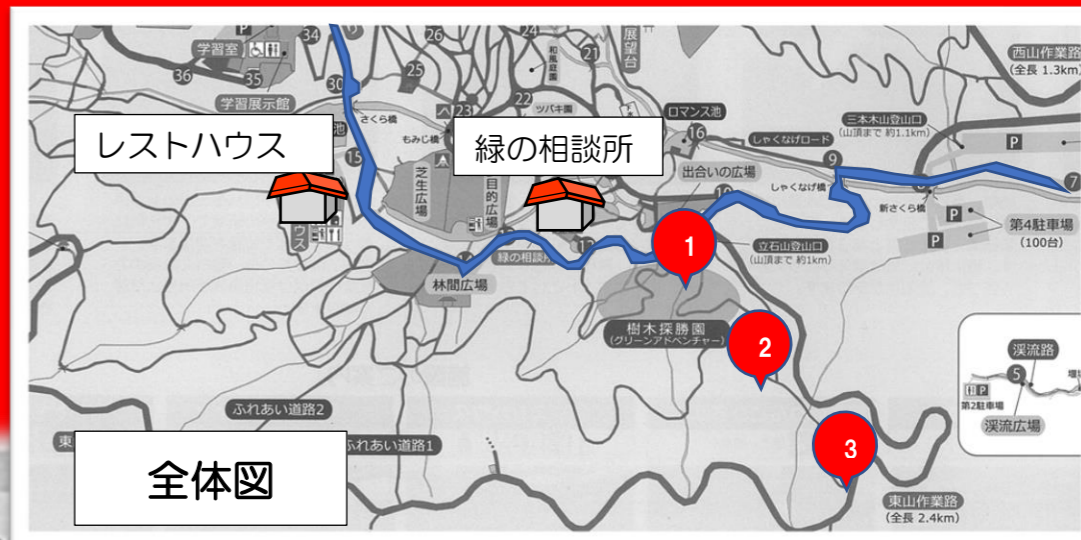

映画『弧狼の血 LEVEL2』ロケ地マップ

広島県緑化センターでラストシーンが撮影されました

scene 1

日岡と村人が
薄暗い森に入っていく

scene 2

崖の上で
何かが動いた？

scene 3

大石の下で
日岡が目にしたのは・・・