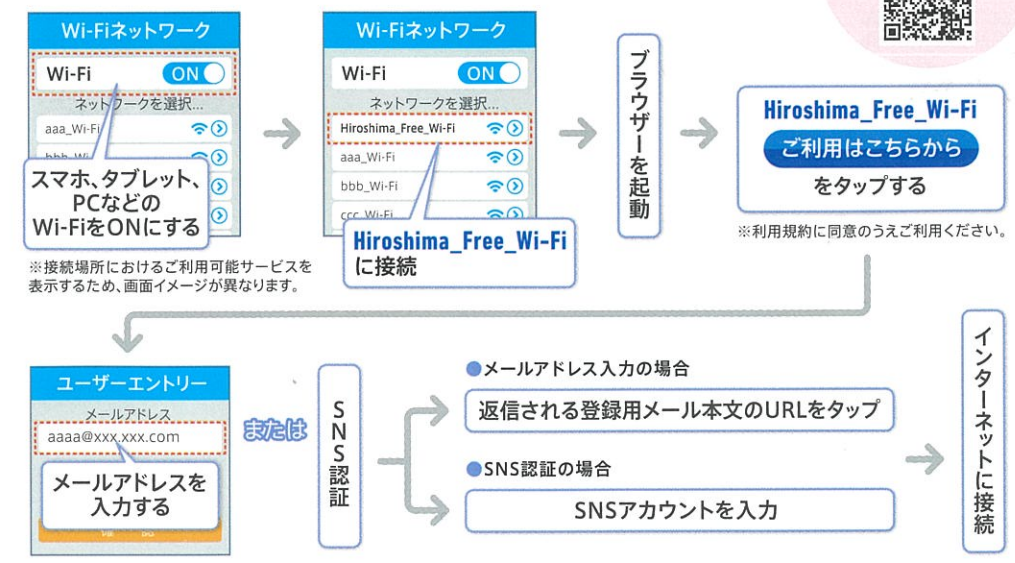

広島地区広域統一サービス(一度の認証で近隣の観光地でも使える!)

HIROSHIMA FREE Wi-Fi

SSID

Hiroshima_Free_Wi-Fi

- 接続時間 30分/回
- 1日何度でもご利用できます
- ※30分経過して利用する場合、再度接続が必要です。

Wi-Fi接続方法(簡易版) ※画面はイメージです。

Wi-Fi接続アプリをダウンロードしよう!

Japan Wi-Fi auto-connect

Download on the App Store

GET IT ON Google Play

※エヌ・ティ・ティ・ブロードバンドプラットフォーム株式会社が提供するアプリです。

※ 接続時間等、ご利用には各種条件があります。◎ご利用は一部エリアに限りです。◎ Webブラウザを搭載した端末が必要であること等、各種条件があります。・Hiroshima Free Wi-FiはIEEE802.11a/b/g/nに準拠した端末が必要です。・Hiroshima Free Wi-Fi liteはIEEE802.11a/b/g/n/acに準拠した端末が必要です。◎本サービスは通信の暗号化は行っていません。