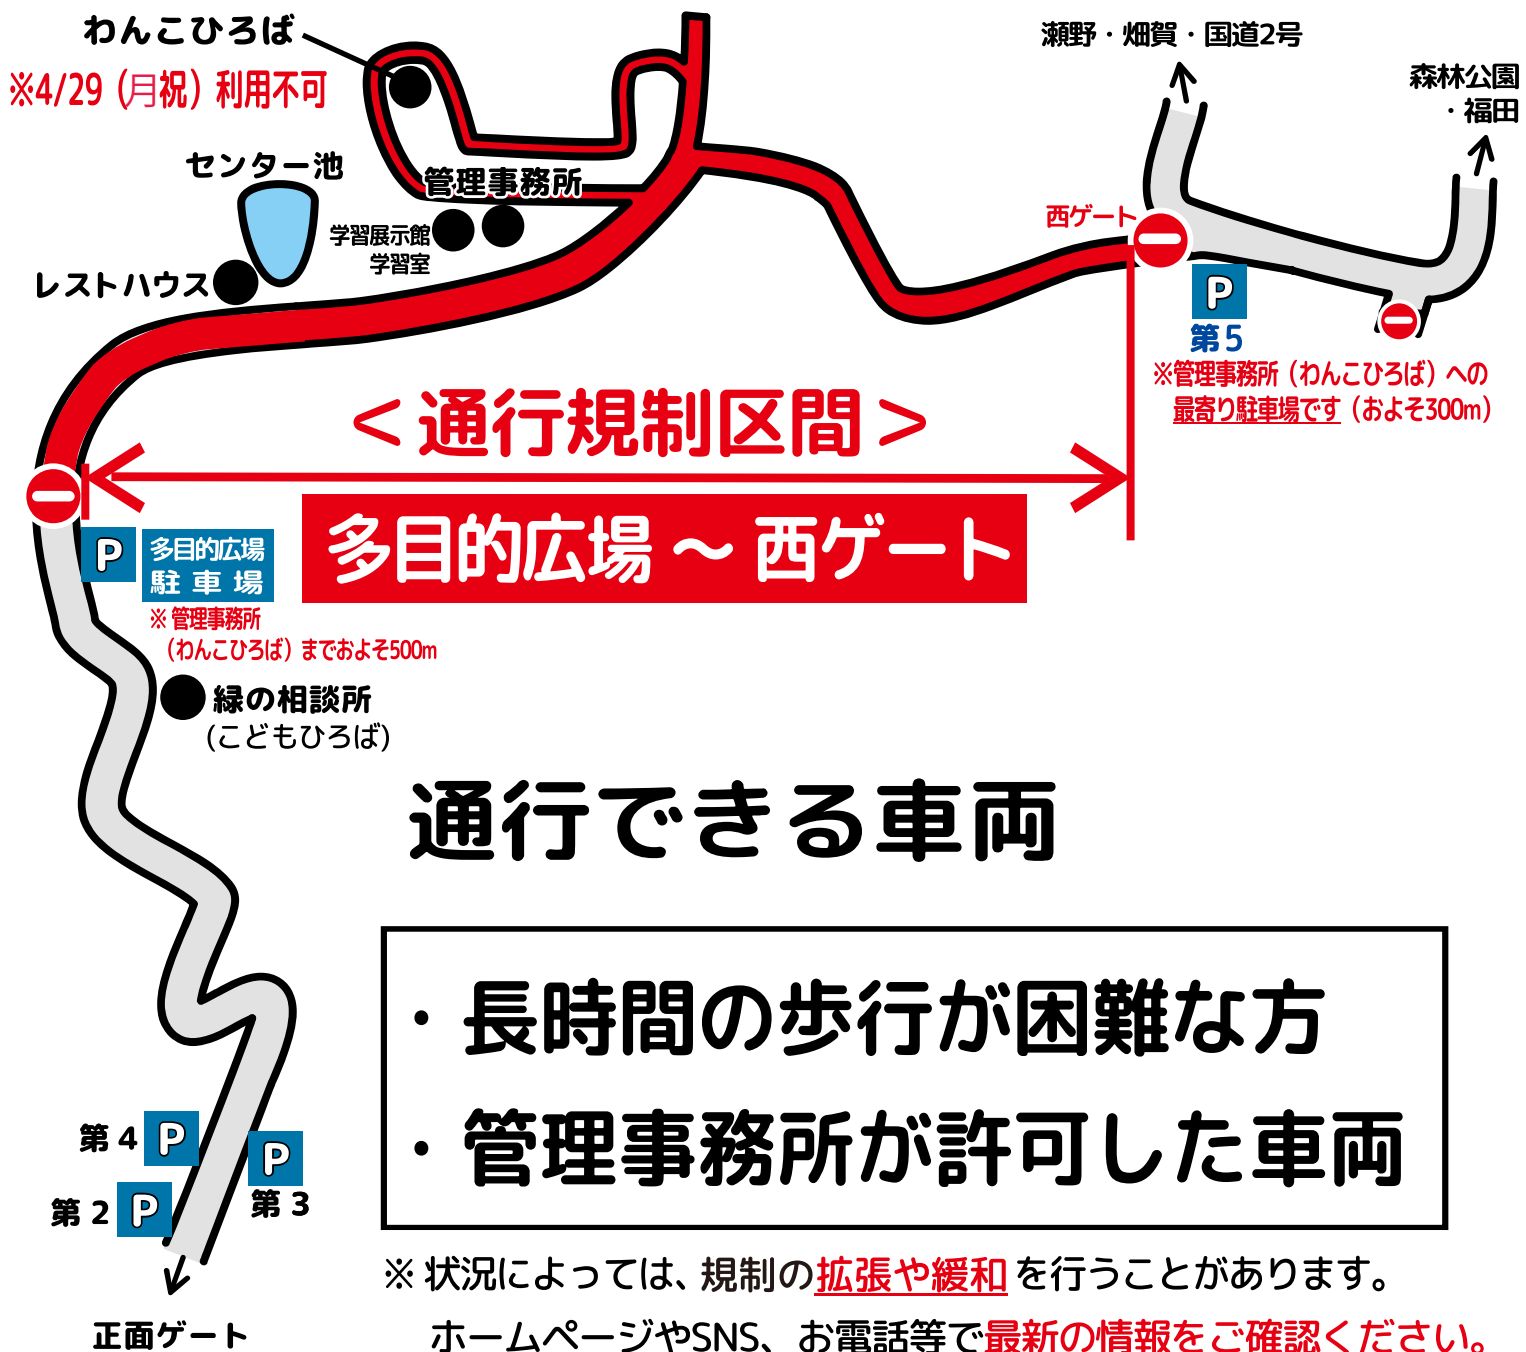

# 春の車両通行規制実施のお知らせ

規制実施期間は

## 3/23～4/29の土日祝日

を予定しています