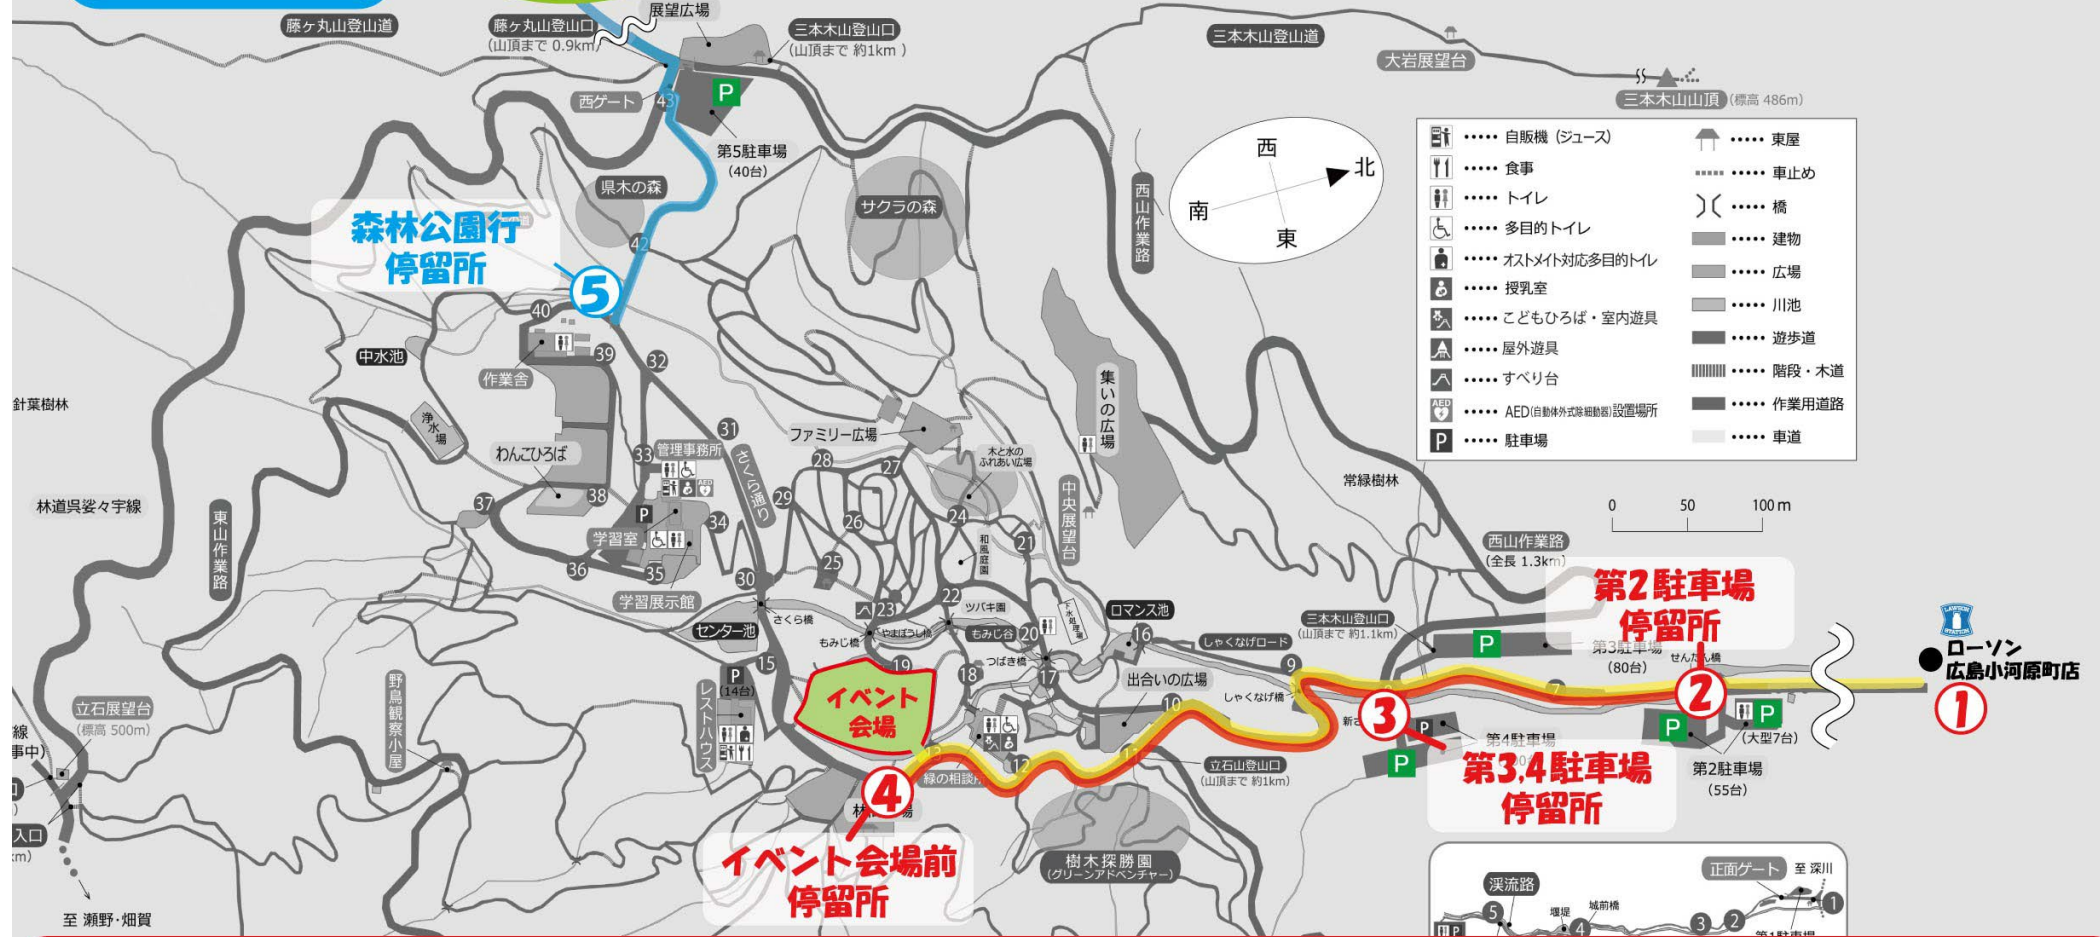

4/29 みどりの集い シャトルバス停留所 案内図

- ⑤緑化センター内
森林公園行停留所
- ⇕
- ⑥広島市森林公園
- ⇕
- ⑦セブンイレブン広島馬木店
- …時刻表②

- ⑦セブンイレブン
広島馬木店
- ⇕
- ⑥広島市森林公園
第1駐車場
第2駐車場

◆ ②第2駐車場 ⇔ ③第3,4駐車場 ⇔ ④イベント会場前(多目的広場) は随時シャトルバス運行 (昼運休)

★ ①ローソン広島小河原町店 ⇔ ②第2駐車場 ⇔ ③第3,4駐車場 ⇔ ④イベント会場前(多目的広場) …時刻表①